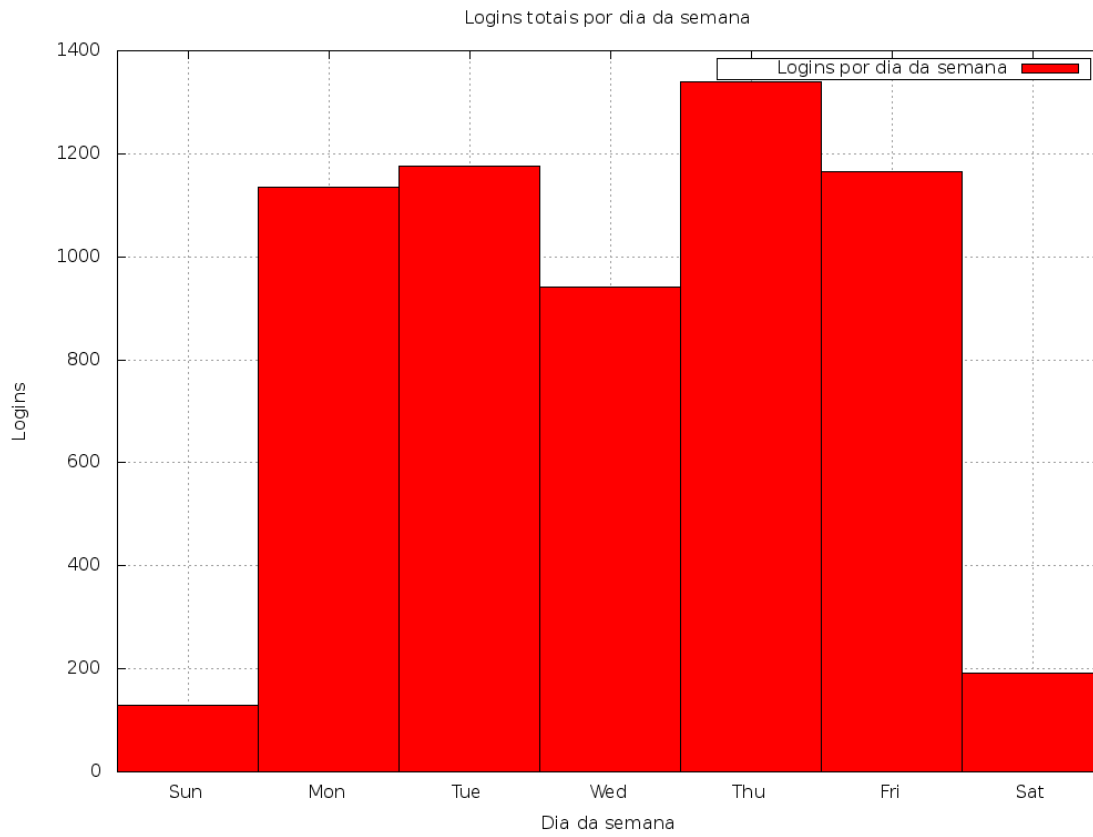

# Sumário

1	Número de logins por dia do mês	3
2	Número de logins por hora do dia (acumulado)	4
3	Número de logins por dia da semana (acumulado)	5
4	Número médio de horas de uso por dia por máquina	6

# 1 Número de logins por dia do mês

Esta parte contabiliza quantos logins ocorreram por dia do mês (um ponto no gráfico para cada dia), onde cada curva representa os logins em um dos laboratórios da Rede Linux IME-USP.

## 2 Número de logins por hora do dia (acumulado)

Esta parte contabiliza o número de logins acumulados no mês inteiro por hora do dia. Assim, é fácil identificar quais são os horários de maior e menor utilização da rede.

### 3 Número de logins por dia da semana (acumulado)

Esta parte contabiliza o número de logins acumulados do mês inteiro por dia da semana.