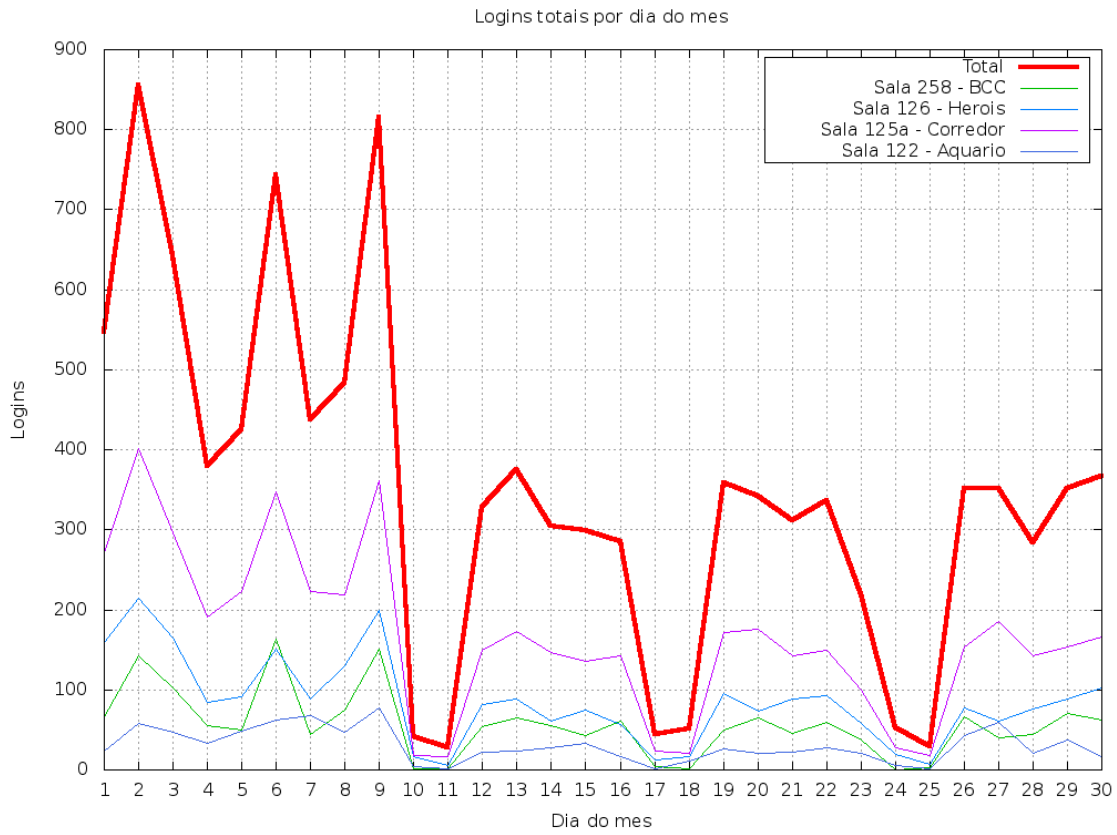

# Sumário

1	Número de logins por dia do mês	3
2	Número de logins por hora do dia (acumulado)	4
3	Número de logins por dia da semana (acumulado)	5
4	Número médio de horas de uso por dia por máquina	6

# 1 Número de logins por dia do mês

Esta parte contabiliza quantos logins ocorreram por dia do mês (um ponto no gráfico para cada dia), onde cada curva representa os logins em um dos laboratórios da Rede Linux IME-USP.

## 2 Número de logins por hora do dia (acumulado)

Esta parte contabiliza o número de logins acumulados no mês inteiro por hora do dia. Assim, é fácil identificar quais são os horários de maior e menor utilização da rede.

### 3 Número de logins por dia da semana (acumulado)

Esta parte contabiliza o número de logins acumulados do mês inteiro por dia da semana.