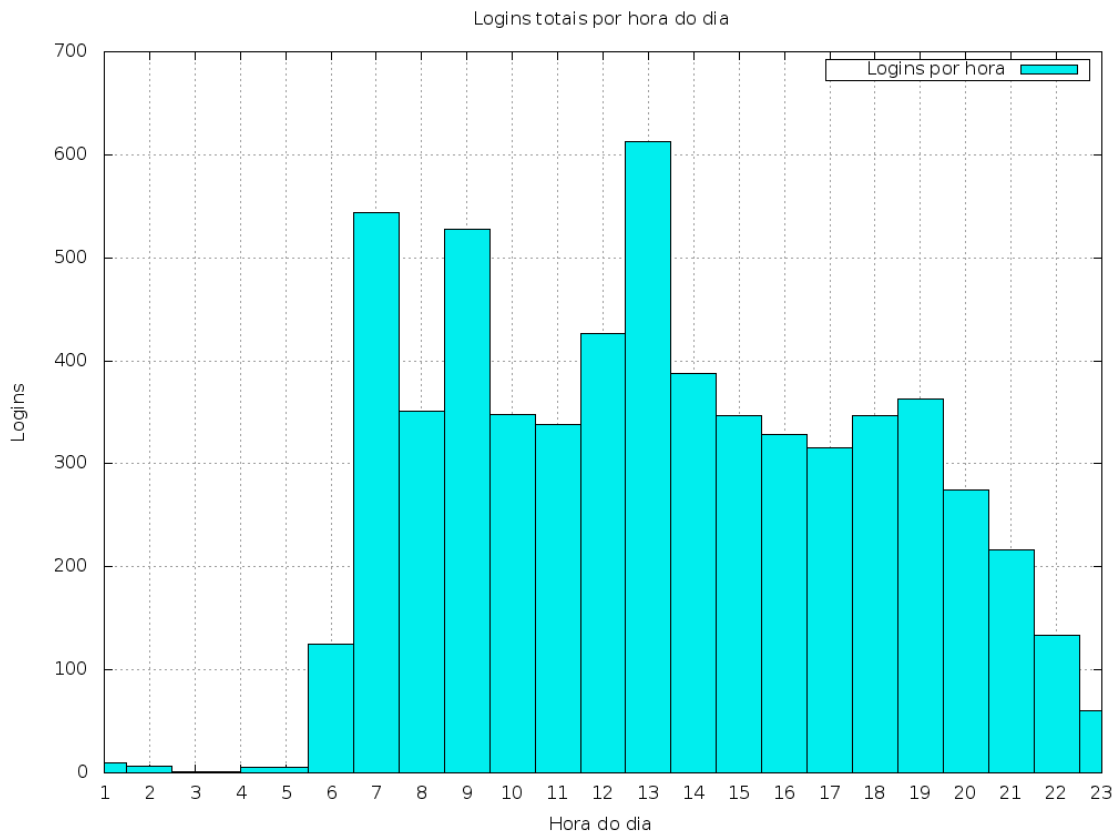

# Sumário

1	Número de logins por dia do mês	3
2	Número de logins por hora do dia (acumulado)	4
3	Número de logins por dia da semana (acumulado)	5
4	Número médio de horas de uso por dia por máquina	6

# 1 Número de logins por dia do mês

Esta parte contabiliza quantos logins ocorreram por dia do mês (um ponto no gráfico para cada dia), onde cada curva representa os logins em um dos laboratórios da Rede Linux IME-USP.

## 2 Número de logins por hora do dia (acumulado)

Esta parte contabiliza o número de logins acumulados no mês inteiro por hora do dia. Assim, é fácil identificar quais são os horários de maior e menor utilização da rede.

### 3 Número de logins por dia da semana (acumulado)

Esta parte contabiliza o número de logins acumulados do mês inteiro por dia da semana.