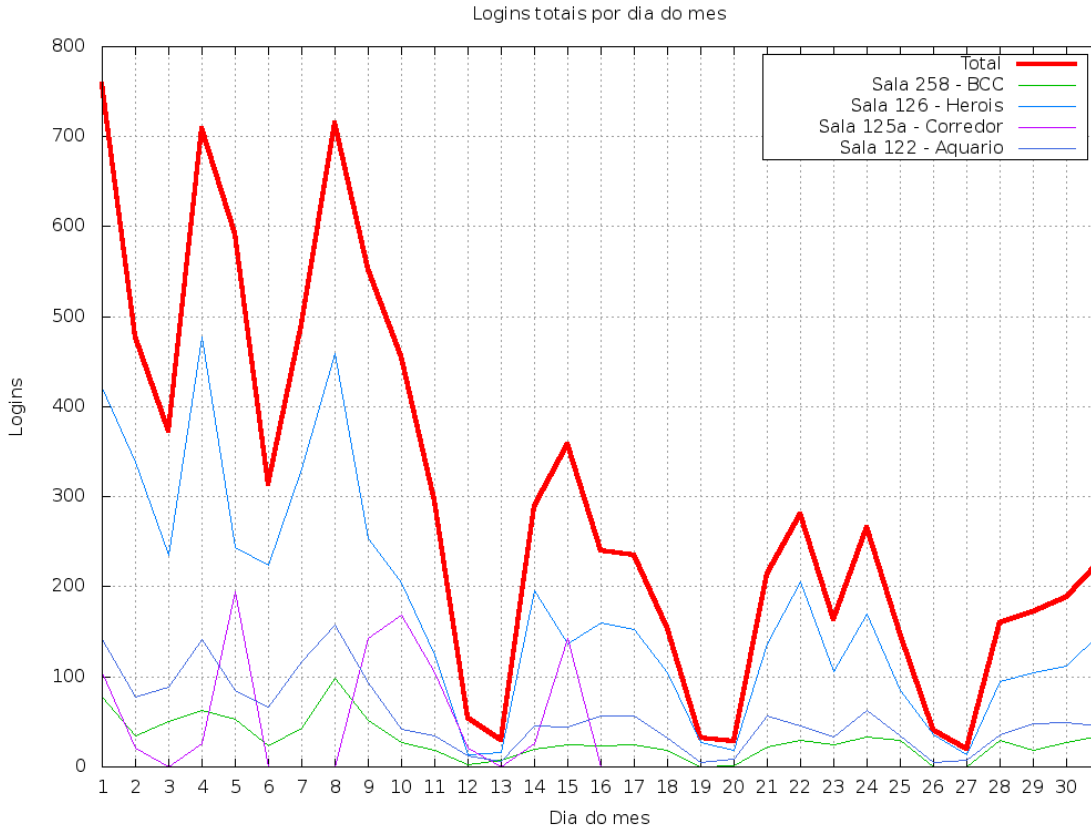

Rede Linux IME-USP  
Relatorio Mensal de Estatísticas

Administração

05 de 2012

# Sumário

1	Número de logins por dia do mês	3
2	Número de logins por hora do dia (acumulado)	4
3	Número de logins por dia da semana (acumulado)	5
4	Número médio de horas de uso por dia por máquina	6

# 1 Número de logins por dia do mês

Esta parte contabiliza quantos logins ocorreram por dia do mês (um ponto no gráfico para cada dia), onde cada curva representa os logins em um dos laboratórios da Rede Linux IME-USP.

## 2 Número de logins por hora do dia (acumulado)

Esta parte contabiliza o número de logins acumulados no mês inteiro por hora do dia. Assim, é fácil identificar quais são os horários de maior e menor utilização da rede.