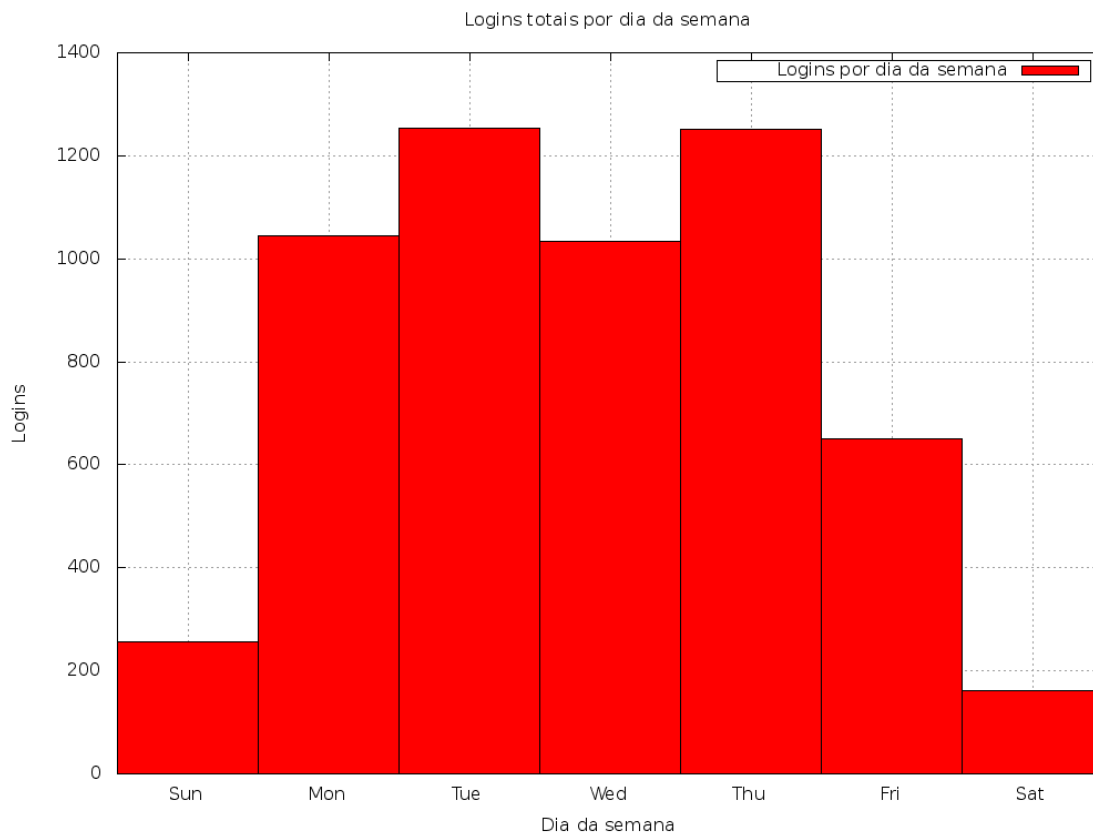

# Sumário

1	Número de logins por dia do mês	3
2	Número de logins por hora do dia (acumulado)	4
3	Número de logins por dia da semana (acumulado)	5
4	Número médio de horas de uso por dia por máquina	6

# 1 Número de logins por dia do mês

Esta parte contabiliza quantos logins ocorreram por dia do mês (um ponto no gráfico para cada dia), onde cada curva representa os logins em um dos laboratórios da Rede Linux IME-USP.

## 2 Número de logins por hora do dia (acumulado)

Esta parte contabiliza o número de logins acumulados no mês inteiro por hora do dia. Assim, é fácil identificar quais são os horários de maior e menor utilização da rede.

### 3 Número de logins por dia da semana (acumulado)

Esta parte contabiliza o número de logins acumulados do mês inteiro por dia da semana.