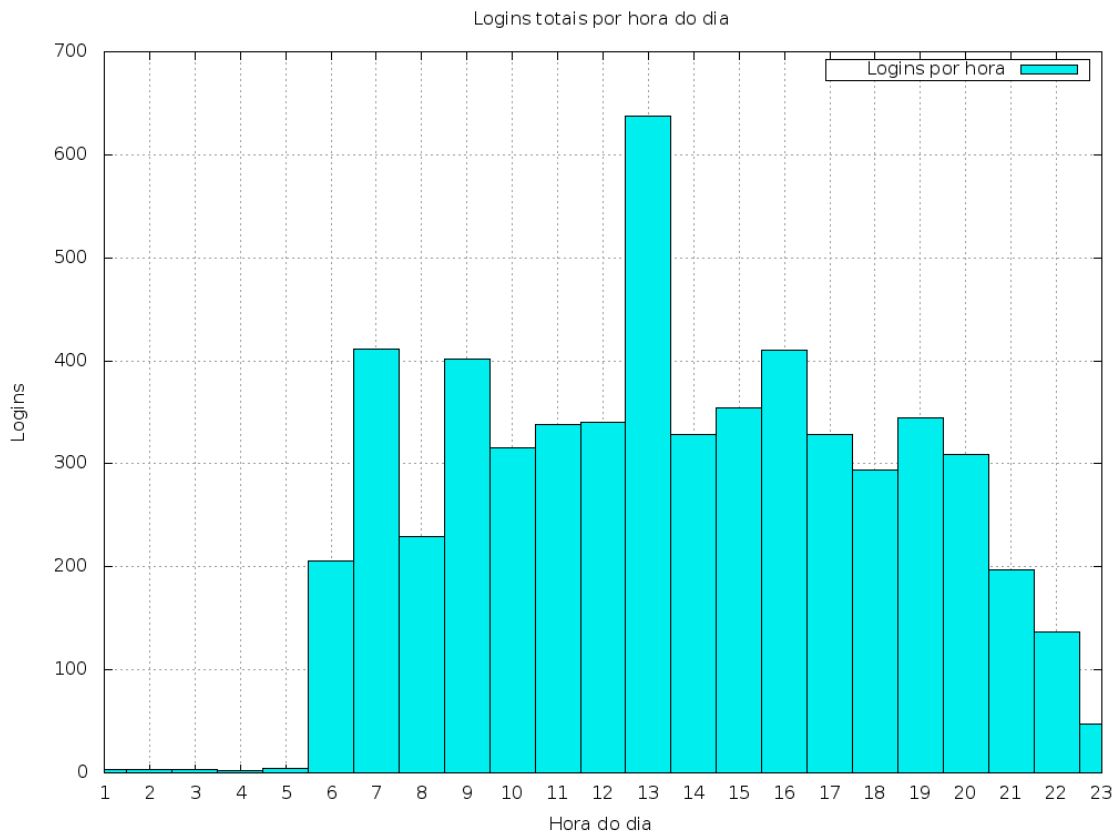

# Sumário

1	Número de logins por dia do mês	3
2	Número de logins por hora do dia (acumulado)	4
3	Número de logins por dia da semana (acumulado)	5
4	Número médio de horas de uso por dia por máquina	6

# 1 Número de logins por dia do mês

Esta parte contabiliza quantos logins ocorreram por dia do mês (um ponto no gráfico para cada dia), onde cada curva representa os logins em um dos laboratórios da Rede Linux IME-USP.

## 2 Número de logins por hora do dia (acumulado)

Esta parte contabiliza o número de logins acumulados no mês inteiro por hora do dia. Assim, é fácil identificar quais são os horários de maior e menor utilização da rede.

### 3 Número de logins por dia da semana (acumulado)

Esta parte contabiliza o número de logins acumulados do mês inteiro por dia da semana.