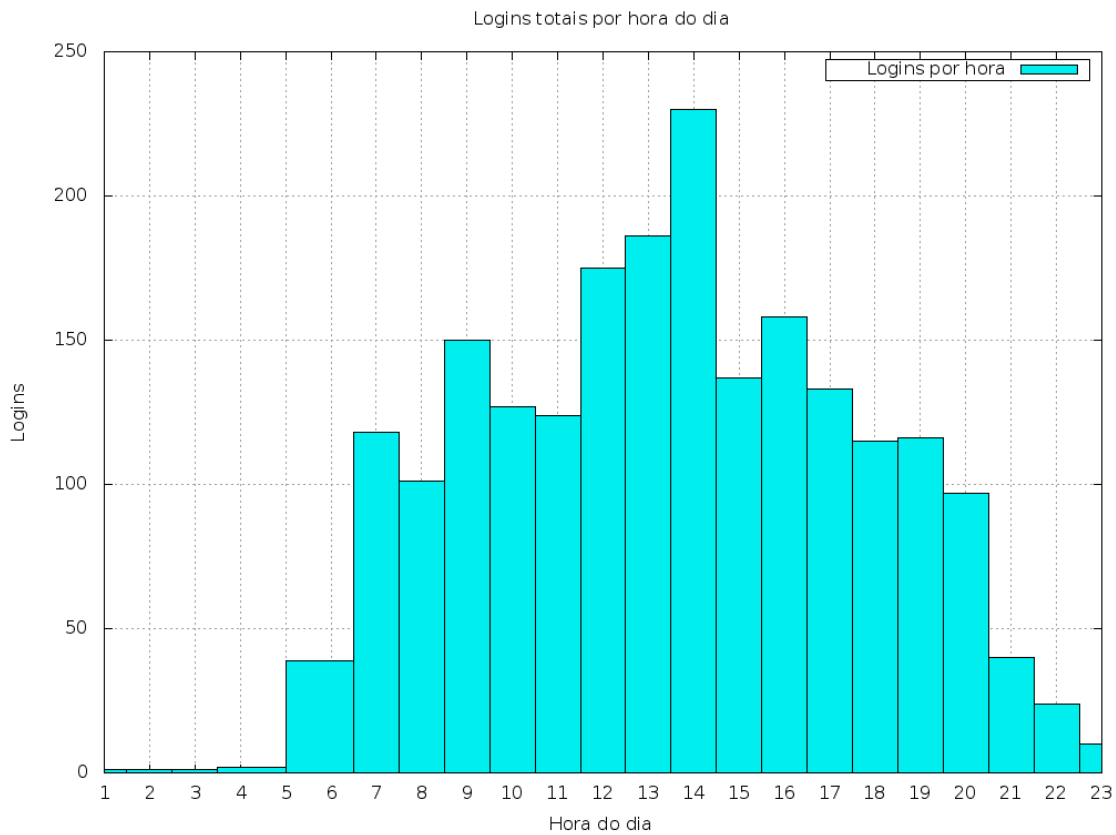

Rede Linux IME-USP
Relatorio Mensal de Estatísticas

Administração

07 de 2012

Sumário

| | | |
|---|--|---|
| 1 | Número de logins por dia do mês | 3 |
| 2 | Número de logins por hora do dia (acumulado) | 4 |
| 3 | Número de logins por dia da semana (acumulado) | 5 |
| 4 | Número médio de horas de uso por dia por máquina | 6 |

1 Número de logins por dia do mês

Esta parte contabiliza quantos logins ocorreram por dia do mês (um ponto no gráfico para cada dia), onde cada curva representa os logins em um dos laboratórios da Rede Linux IME-USP.

2 Número de logins por hora do dia (acumulado)

Esta parte contabiliza o número de logins acumulados no mês inteiro por hora do dia. Assim, é fácil identificar quais são os horários de maior e menor utilização da rede.

3 Número de logins por dia da semana (acumulado)

Esta parte contabiliza o número de logins acumulados do mês inteiro por dia da semana.

4 Número médio de horas de uso por dia por máquina

Esta parte contabiliza, por máquina, o número médio de horas de uso. Assim, podemos saber quais são as máquinas que estão ocupadas/livres a maior parte do tempo.