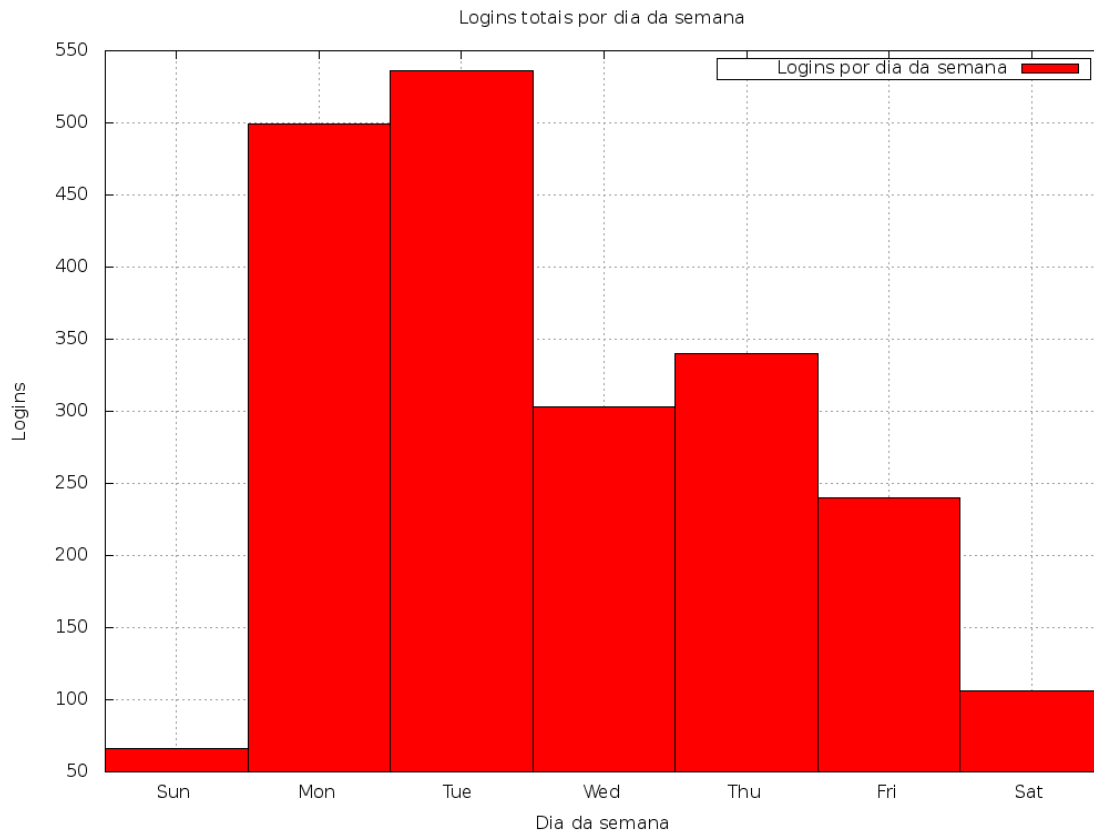

Rede Linux IME-USP
Relatorio Mensal de Estatísticas

Administração

07 de 2012

Sumário

| | | |
|---|--|---|
| 1 | Número de logins por dia do mês | 3 |
| 2 | Número de logins por hora do dia (acumulado) | 4 |
| 3 | Número de logins por dia da semana (acumulado) | 5 |
| 4 | Número médio de horas de uso por dia por máquina | 6 |

1 Número de logins por dia do mês

Esta parte contabiliza quantos logins ocorreram por dia do mês (um ponto no gráfico para cada dia), onde cada curva representa os logins em um dos laboratórios da Rede Linux IME-USP.

2 Número de logins por hora do dia (acumulado)

Esta parte contabiliza o número de logins acumulados no mês inteiro por hora do dia. Assim, é fácil identificar quais são os horários de maior e menor utilização da rede.

3 Número de logins por dia da semana (acumulado)

Esta parte contabiliza o número de logins acumulados do mês inteiro por dia da semana.

4 Número médio de horas de uso por dia por máquina

Esta parte contabiliza, por máquina, o número médio de horas de uso. Assim, podemos saber quais são as máquinas que estão ocupadas/livres a maior parte do tempo.