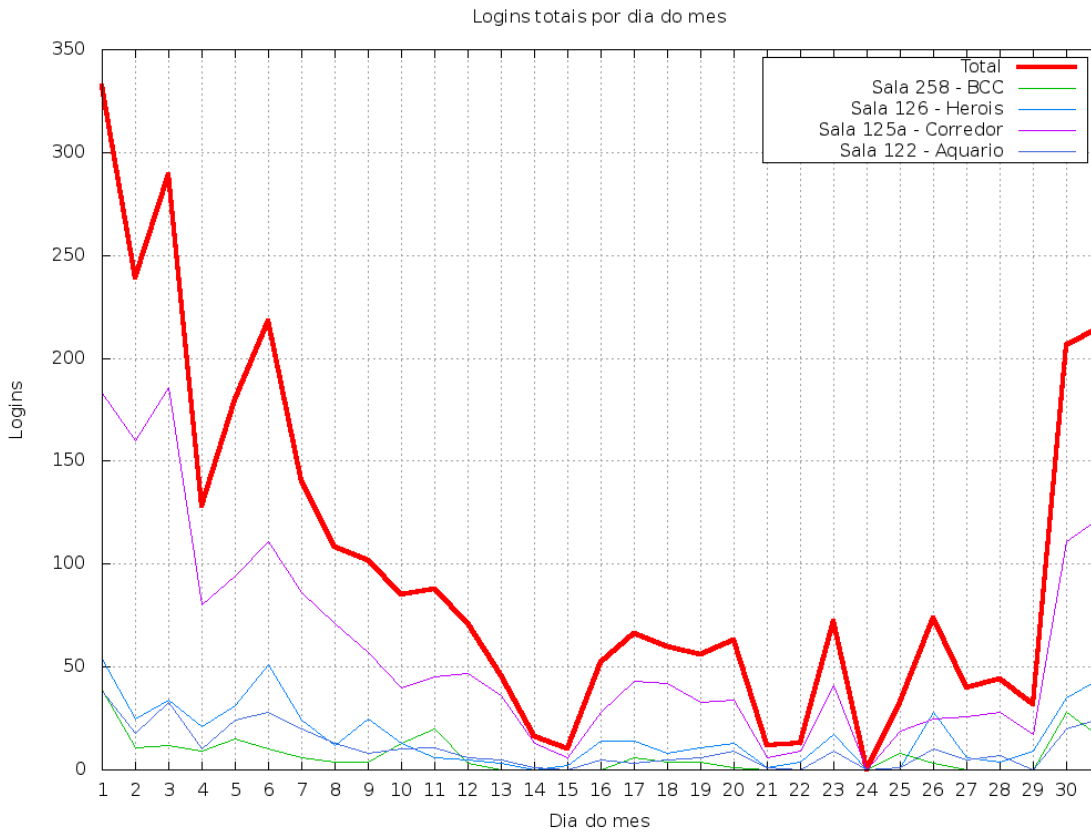

Rede Linux IME-USP
Relatorio Mensal de Estatísticas

Administração

07 de 2012

Sumário

| | | |
|---|--|---|
| 1 | Número de logins por dia do mês | 3 |
| 2 | Número de logins por hora do dia (acumulado) | 4 |
| 3 | Número de logins por dia da semana (acumulado) | 5 |
| 4 | Número médio de horas de uso por dia por máquina | 6 |

1 Número de logins por dia do mês

Esta parte contabiliza quantos logins ocorreram por dia do mês (um ponto no gráfico para cada dia), onde cada curva representa os logins em um dos laboratórios da Rede Linux IME-USP.

2 Número de logins por hora do dia (acumulado)

Esta parte contabiliza o número de logins acumulados no mês inteiro por hora do dia. Assim, é fácil identificar quais são os horários de maior e menor utilização da rede.

3 Número de logins por dia da semana (acumulado)

Esta parte contabiliza o número de logins acumulados do mês inteiro por dia da semana.

4 Número médio de horas de uso por dia por máquina

Esta parte contabiliza, por máquina, o número médio de horas de uso. Assim, podemos saber quais são as máquinas que estão ocupadas/livres a maior parte do tempo.