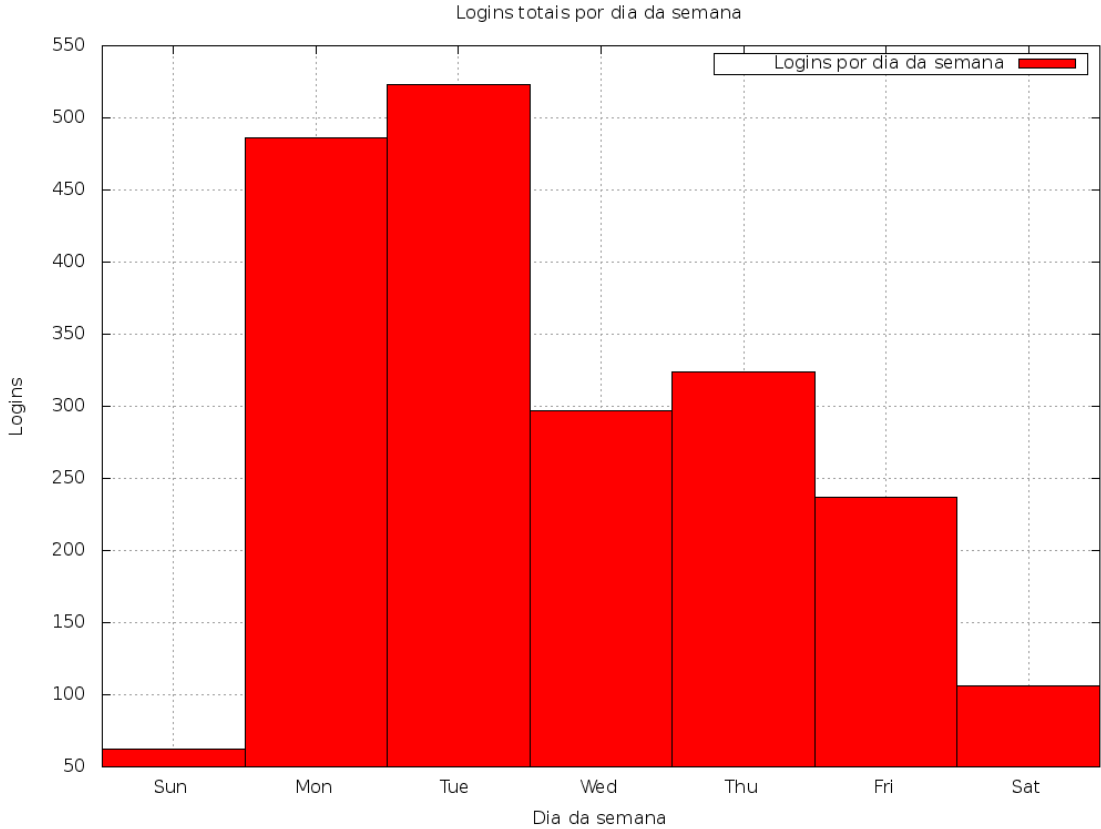

Rede Linux IME-USP
Relatorio Mensal de Estatísticas

Administração

08 de 2012

Sumário

1	Número de logins por dia do mês	3
2	Número de logins por hora do dia (acumulado)	4
3	Número de logins por dia da semana (acumulado)	5
4	Número médio de horas de uso por dia por máquina	6

1 Número de logins por dia do mês

Esta parte contabiliza quantos logins ocorreram por dia do mês (um ponto no gráfico para cada dia), onde cada curva representa os logins em um dos laboratórios da Rede Linux IME-USP.

2 Número de logins por hora do dia (acumulado)

Esta parte contabiliza o número de logins acumulados no mês inteiro por hora do dia. Assim, é fácil identificar quais são os horários de maior e menor utilização da rede.

3 Número de logins por dia da semana (acumulado)

Esta parte contabiliza o número de logins acumulados do mês inteiro por dia da semana.

4 Número médio de horas de uso por dia por máquina

Esta parte contabiliza, por máquina, o número médio de horas de uso. Assim, podemos saber quais são as máquinas que estão ocupadas/livres a maior parte do tempo.