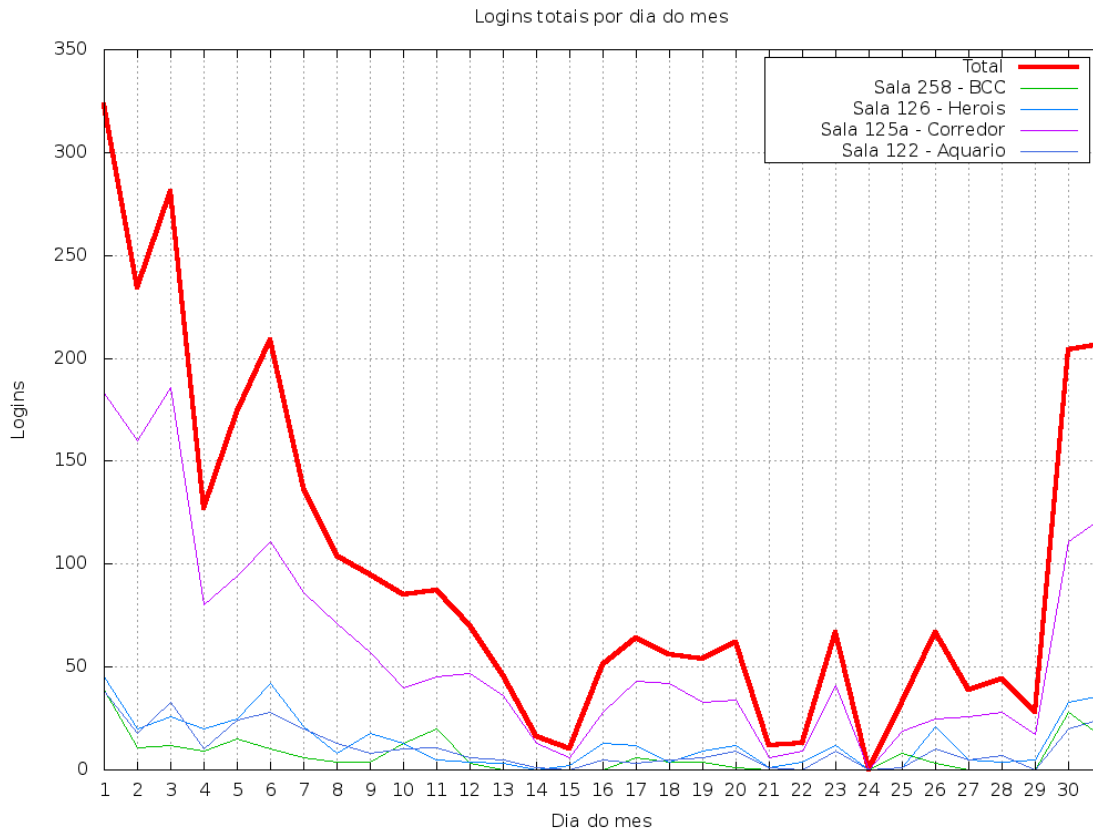

Rede Linux IME-USP
Relatorio Mensal de Estatísticas

Administração

08 de 2012

Sumário

1	Número de logins por dia do mês	3
2	Número de logins por hora do dia (acumulado)	4
3	Número de logins por dia da semana (acumulado)	5
4	Número médio de horas de uso por dia por máquina	6

1 Número de logins por dia do mês

Esta parte contabiliza quantos logins ocorreram por dia do mês (um ponto no gráfico para cada dia), onde cada curva representa os logins em um dos laboratórios da Rede Linux IME-USP.

2 Número de logins por hora do dia (acumulado)

Esta parte contabiliza o número de logins acumulados no mês inteiro por hora do dia. Assim, é fácil identificar quais são os horários de maior e menor utilização da rede.

3 Número de logins por dia da semana (acumulado)

Esta parte contabiliza o número de logins acumulados do mês inteiro por dia da semana.

4 Número médio de horas de uso por dia por máquina

Esta parte contabiliza, por máquina, o número médio de horas de uso. Assim, podemos saber quais são as máquinas que estão ocupadas/livres a maior parte do tempo.