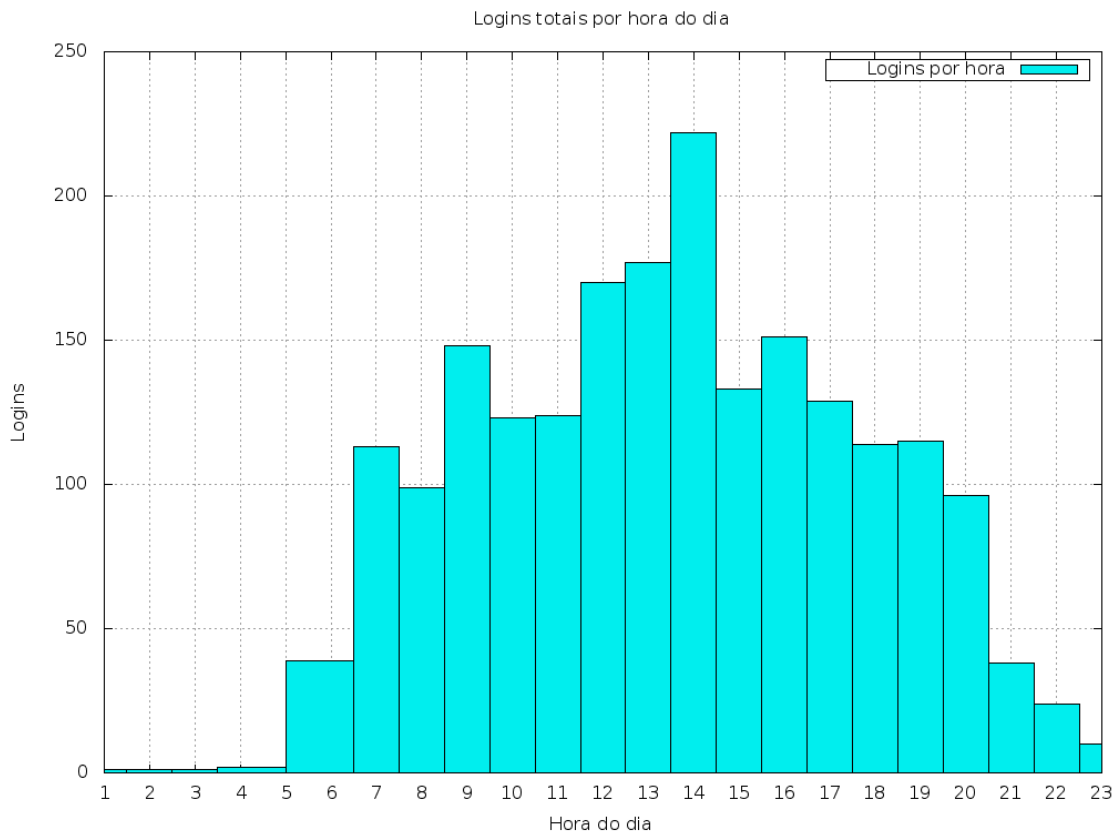

Rede Linux IME-USP
Relatorio Mensal de Estatísticas

Administração

08 de 2012

Sumário

1	Número de logins por dia do mês	3
2	Número de logins por hora do dia (acumulado)	4
3	Número de logins por dia da semana (acumulado)	5
4	Número médio de horas de uso por dia por máquina	6

1 Número de logins por dia do mês

Esta parte contabiliza quantos logins ocorreram por dia do mês (um ponto no gráfico para cada dia), onde cada curva representa os logins em um dos laboratórios da Rede Linux IME-USP.

2 Número de logins por hora do dia (acumulado)

Esta parte contabiliza o número de logins acumulados no mês inteiro por hora do dia. Assim, é fácil identificar quais são os horários de maior e menor utilização da rede.

3 Número de logins por dia da semana (acumulado)

Esta parte contabiliza o número de logins acumulados do mês inteiro por dia da semana.

4 Número médio de horas de uso por dia por máquina

Esta parte contabiliza, por máquina, o número médio de horas de uso. Assim, podemos saber quais são as máquinas que estão ocupadas/livres a maior parte do tempo.